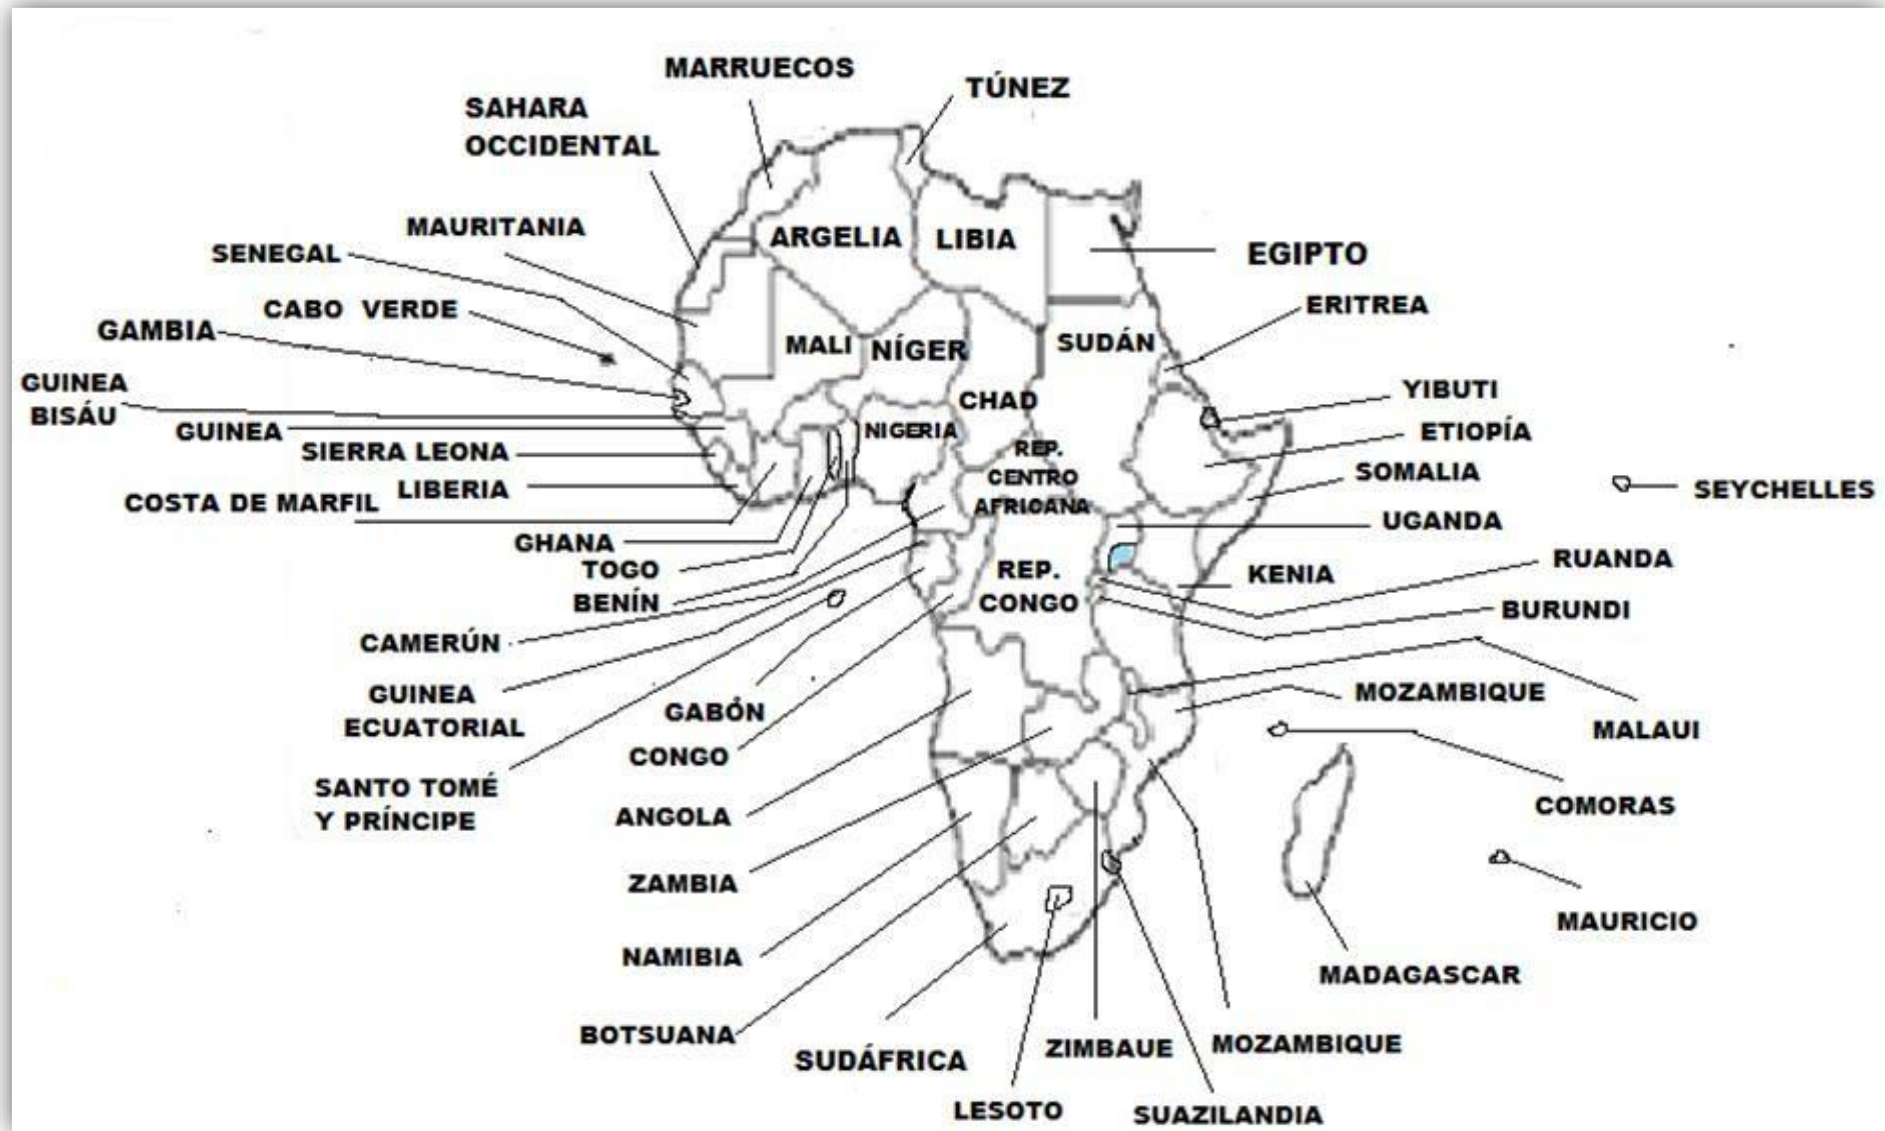

“NUESTROS MAPAS”