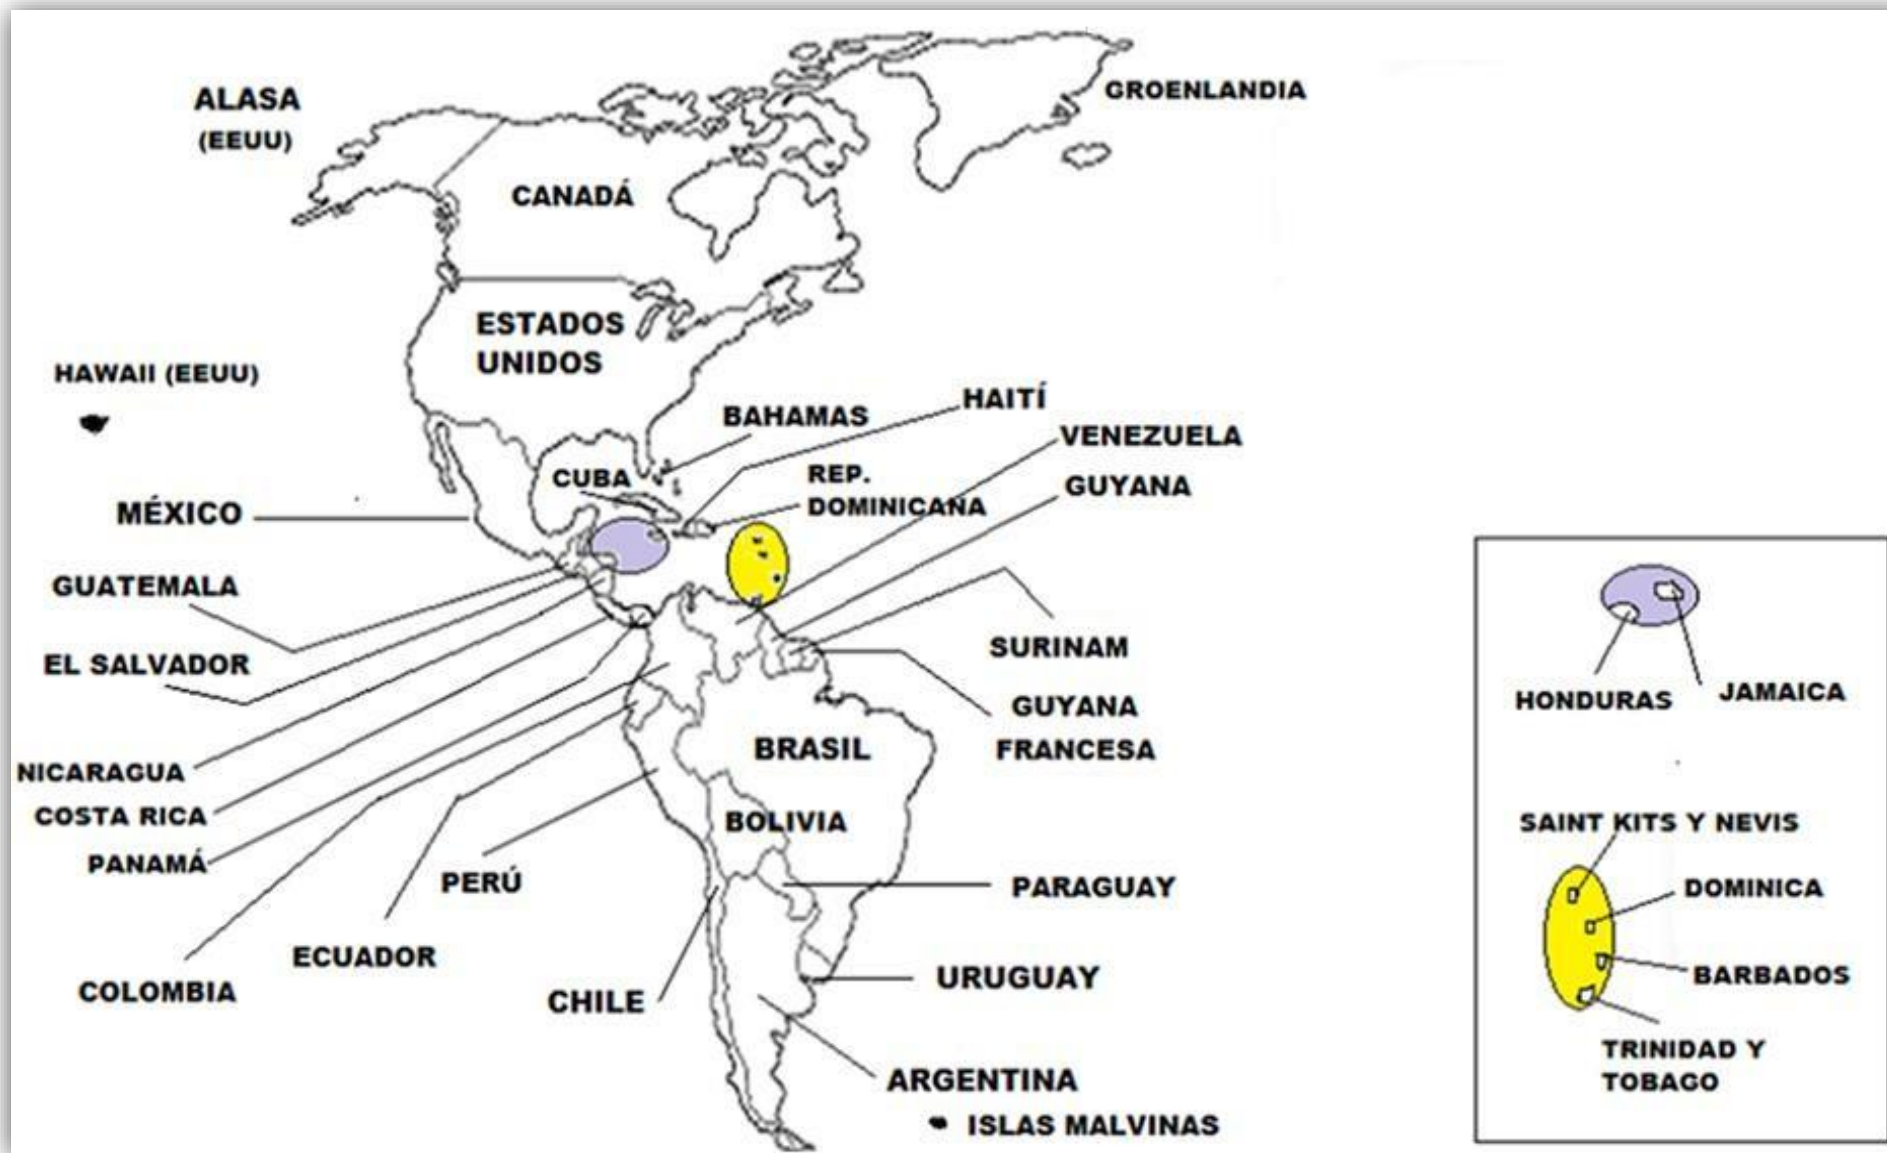

“NUESTROS MAPAS”